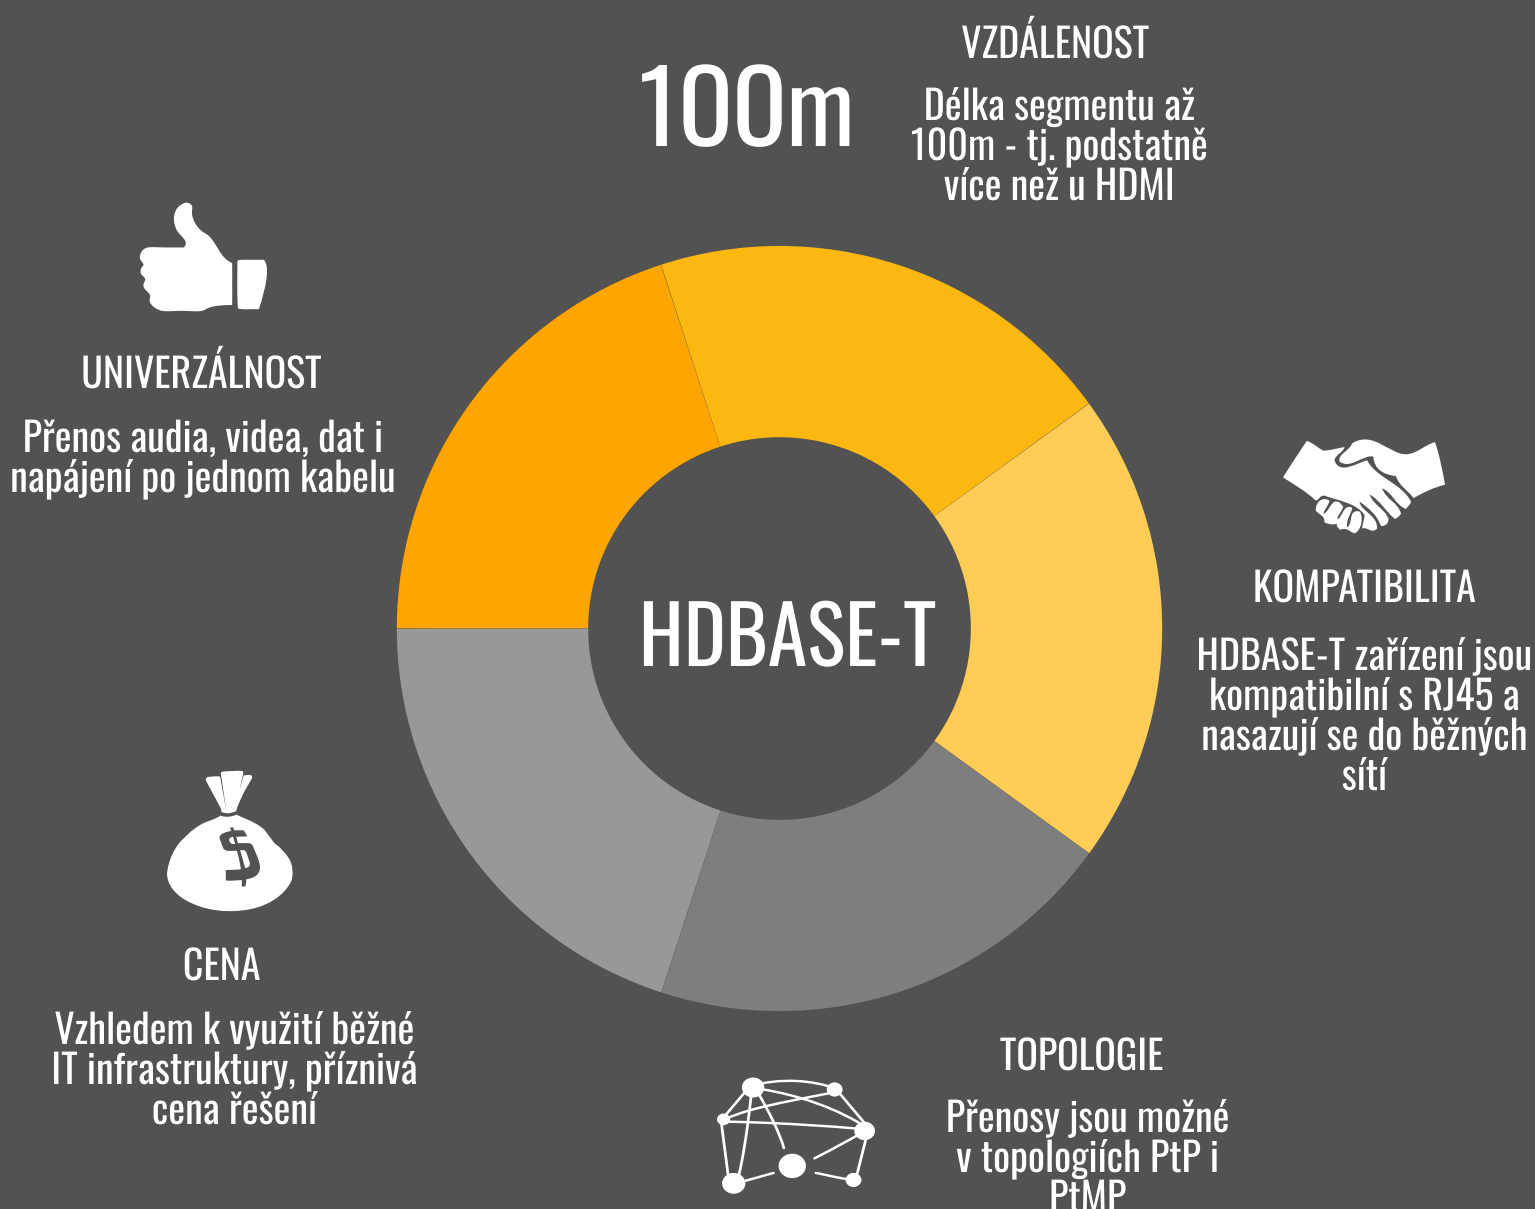

CO UMOŽŇUJE HDBASE-T?

- Přenést video ve formátu **UHD 4K**, 60 snímků za vteřinu
- Přenést audio **Dolby Digital**, **DTS**, **Dolby TrueHD**, **DTS HD-Master Audio** atd.
- Napájet zařízení až **do 100W** (např. LCD TV, Blue ray přehrávače atd.)
- Přenést data s rychlostí **1 Gbps** (1000BASE-T)
- Propojit zařízení s podporou **USB 2.0** (tj. klávesnice, myši, mass storage atd.)
- Přenést **HDMI formáty** a protokoly (např. EPG, CEC, EDID a HDCP)

KLÍČOVÉ VÝHODY PROTOKOLU HDBASE-T