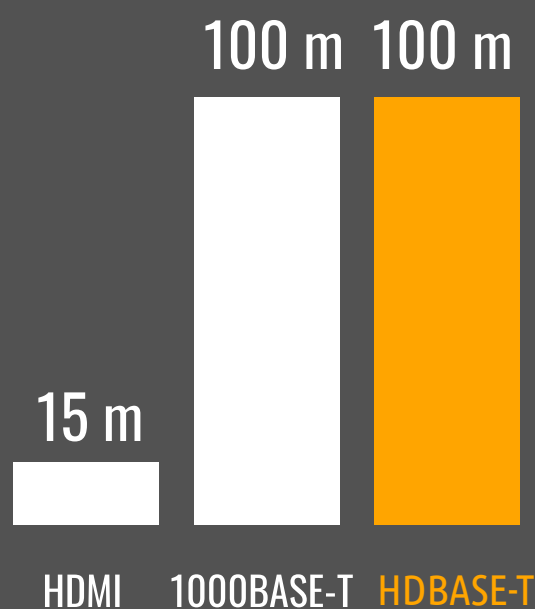

POROVNÁNÍ DÉLKY SEGMENTU