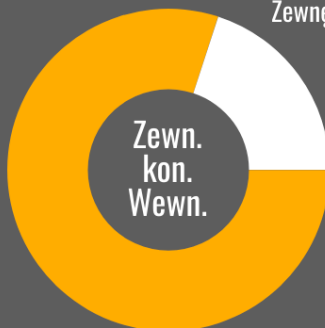

SOLARIXPEDIA

Ciekawe Fakty Solarix 2019 - kable miedziane i światłowodowe

80

W 2019 nasi klienci przechowali w naszym magazynie ponad 80 kabli miedzianych i światłowodowych

3700 km

Średnia miesięczna sprzedaż w roku 2019 wynosiła 3700 km

369 m

Każdej roboczej minuty nasi klienci instalują 369 m kabla Solarix

Ekranowane kontra nieekranowane kable

41%
Ekranowane

59%
Nieekranowane

Wewnętrzne kontra zewnętrzne kable

20%
Zewnętrzne

80%
Wewnętrzne