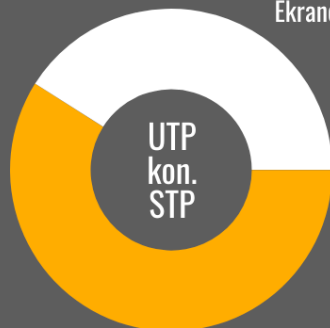

369 m

Każdej roboczej minuty nasi klienci instalują 369 m kabla Solarix

Ekranowane kontra nieekranowane kable

41%
Ekranowane

59%
Nieekranowane

Wewnętrzne kontra zewnętrzne kable

20%
Zewnętrzne

80%
Wewnętrzne