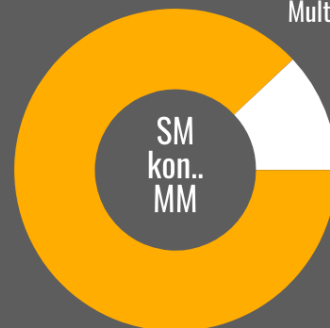

SOLARIXPEDIA

Ciekawe Fakty Solarix 2019 - kable miedziane i światłowodowe

80

W 2019 nasi klienci przechowali w naszym magazynie ponad 80 kabli miedzianych i światłowodowych

3700 km

Średnia miesięczna sprzedaż w roku 2019 wynosiła 3700 km

369 m

Każdej roboczej minuty nasi klienci instalują 369 m kabla Solarix

Ekranowane kontra nieekranowane kable

41%
Ekranowane

59%
Nieekranowane

Wewnętrzne kontra zewnętrzne kable

20%
Zewnętrzne

80%
Wewnętrzne

Singlemodowe kontra multimodowe kable

12%
Multimodowe

88%
Singlemodowe

4300 km

Najlepszym miesiącem w 2019 był październik, kiedy sprzedaliśmy więcej niż 4300 km kabli

373 m

Średnia długość kabla światłowodowego jaką odwinęliśmy na automatycznej odwijarce wynosi 373 m