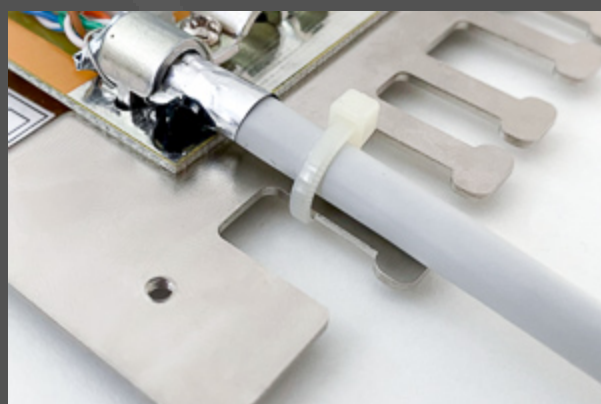

Stíněné panely Solarix

- Stíněné patch panely Solarix
- Kategorie 5E a 6
- Produkty **SX24HD-xx-STP-yy**, **SX24-xx-STP-BK**