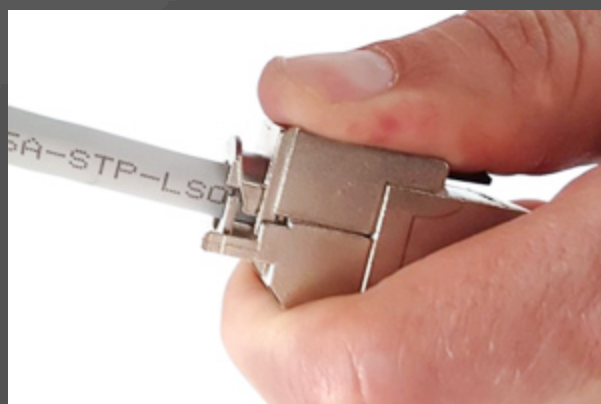

INSTALAČNÍ PRŮVODCI K PRODUKTŮM SOLARIX

Samořezný konektor Solarix

- Univerzální průmyslový konektor RJ45
- Kategorie 5E, 6 a 6A
- Produkty **SXRJ45-5E-STP-BK-SA**, **SXRJ45-6-STP-BK-SA** a **SXRJ45-6A-STP-BK-SA**

Samořezné keystoney Solarix

- Samořezný keystone Solarix RJ45
- Kategorie 5E, 6 a 6A
- Produkty **SXKJ-5E-UTP-BK-SA**, **SXKJ-5E-STP-BK-SA**, **SXKJ-6-UTP-BK-SA**, **SXKJ-6-STP-BK-SA** a **SXKJ-10G-STP-BK-SA**

Samořezná spojka Solarix

- Samořezná spojka Solarix RJ45/RJ45
- Kategorie 6A
- Produkty **SXSPJ-6A-STP-BK-SA**

Stíněný konektor Solarix CAT6A

- Stíněný konektor Solarix RJ45
- Kategorie 6A
- Produkty **KRJS45/6ASLD**